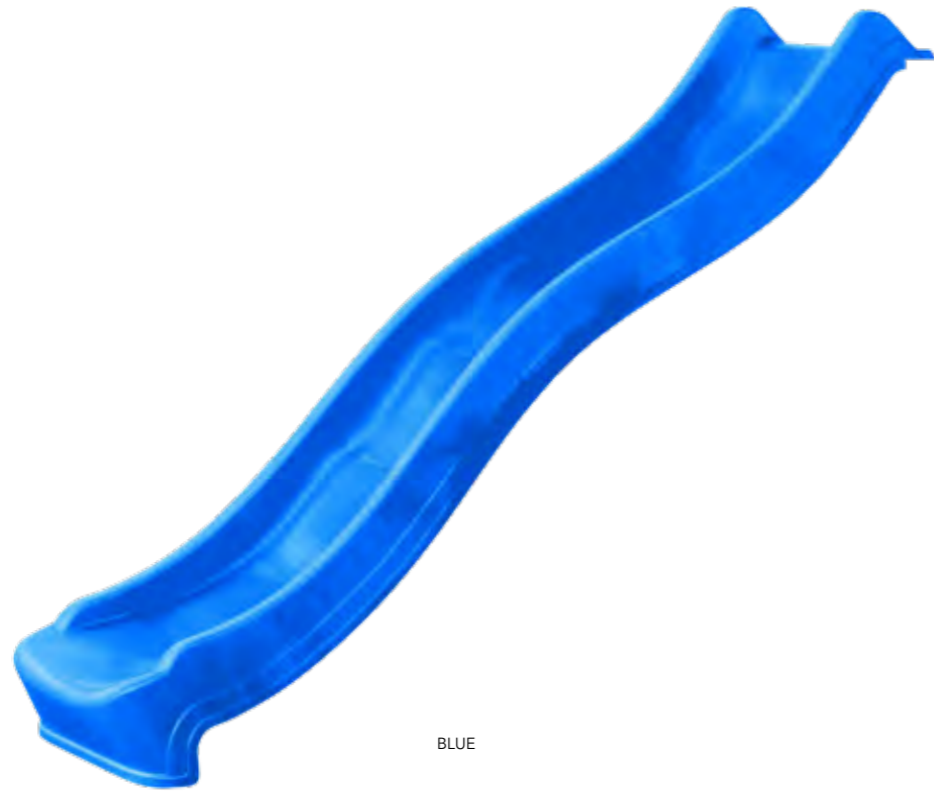

Extra options

Create a fun water slide with the mains connection!

Properties

✂ 175 x 40 cm (5,7 x 1,3 ft.)

😊 3 - 12 years old

| NAME | EAN-CODE | ART. NO. |
|-----------------------------|---------------|----------|
| Blue 1.75 m (6 ft.) | 8720701430068 | 2554051 |
| Red 1.75 m (6 ft.) | 8720701430099 | 2554057 |
| Yellow 1.75 m (6 ft.) | 8720701430075 | 2554053 |
| Apple green 1.75 m (6 ft.) | 8720701430105 | 2554059 |
| Green 1.75 m (6 ft.) | 8720701430082 | 2554055 |
| Anthracite 1.75 m (6 ft.) | 8720701437654 | 2554096 |
| Pastel pink 1.75 m (6 ft.) | 8720701437661 | 2554600 |
| Pastel blue 1.75 m (6 ft.) | 8720701437678 | 2554601 |
| Pastel green 1.75 m (6 ft.) | 8720701437685 | 2554602 |