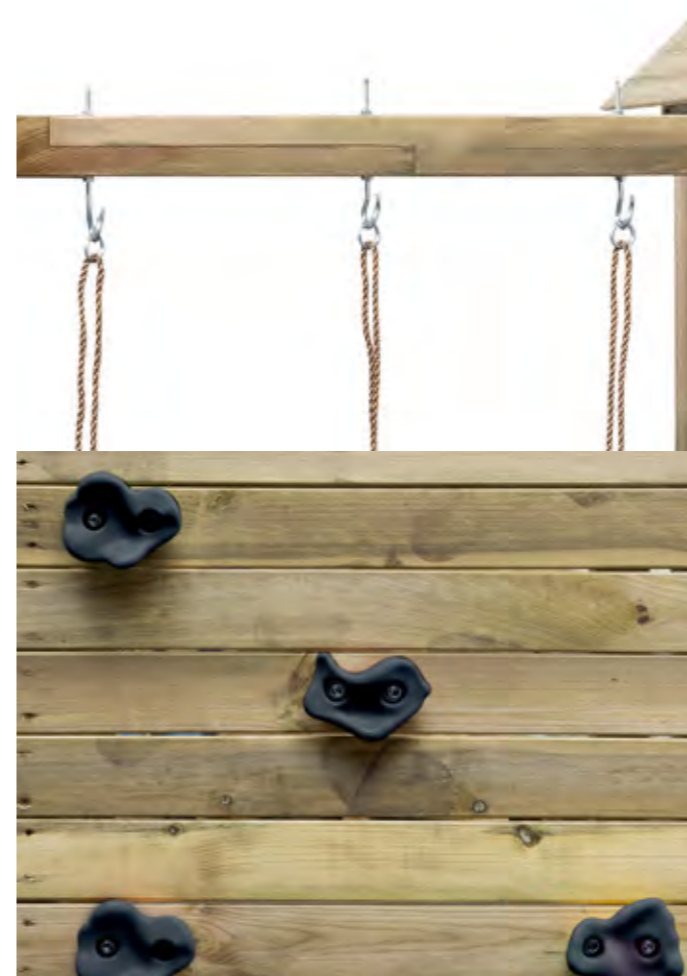

TIP

Gebruik van grondankers wordt bij dit speeltoestel geadviseerd. (niet inbegrepen)

Materiaal

Stevig geïmpregneerd PEFC® gecertificeerd hout dat jarenlang meegaat. Door het productieproces van vierkant hout is de kans op oppervlaktescheuren gering. Dit proces is bewerkelijker maar maakt het hout duurzamer.

Extra opties

Creëer een leuke waterglijbaan met de wateraansluiting! De ruimte onder de toren is te gebruiken als zandbak. Leuk om uit te breiden met andere accessoires, bijv. een telefoon of een verrekijker. Kijk voor de mogelijkheden bij de losse speeltoestelaccessoires, vanaf pagina 99.

Eigenschappen

📏 Plaatsing geschikt vanaf ca. 30 m²
📏 300 x 235 x 212 cm

😊 3 - 8 jaar

NAAM	EAN-CODE	ART. NR.
Antraciet	8720701438170	7850048.AN
Pastel roze	8720701438187	7850048.PR
Pastel blauw	8720701438194	7850048.PB
Pastel groen	8720701438200	7850048.PG