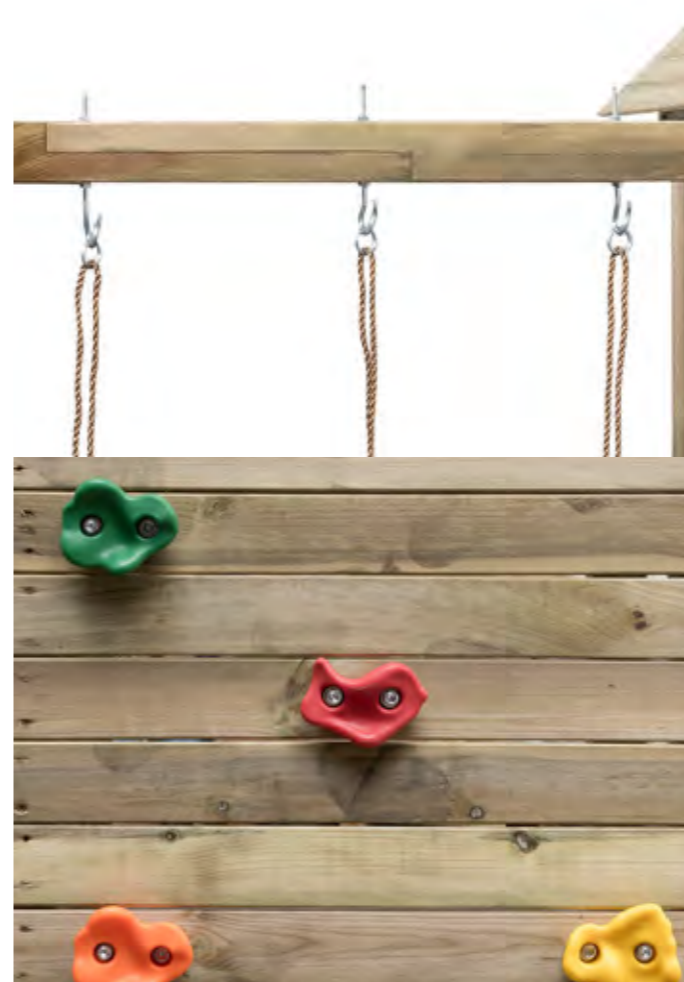

Extra opties

Creëer een leuke waterglijbaan met de wateraansluiting! Leuk om uit te breiden met andere accessoires, bijv. een telefoon of een verrekijker. Kijk voor de mogelijkheden bij de losse speeltoestelaccessoires, vanaf pagina 99.

BLAUW

ROOD

GEEL

APPELGROEN

GROEN

Speeltoestel

Maria

Speeltoestel Maria van vierkant hout heeft een dubbele schommel.
Aan de toren zit een 1,75 meter glijbaan en klimstenen.
De schommelzitjes zijn in hoogte verstelbaar.

TIP

Gebruik van grondankers wordt bij dit speeltoestel geadviseerd.
(niet inbegrepen)

Materiaal

Stevig geïmpregneerd PEFC® gecertificeerd hout dat jarenlang meegaat. Door het productieproces van vierkant hout is de kans op oppervlaktescheuren gering. Dit proces is bewerklijker maar maakt het hout duurzamer.

Extra opties

Creëer een leuke waterglijbaan met de wateraansluiting! De ruimte onder de toren is te gebruiken als zandbak. Leuk om uit te breiden met andere accessoires, bijv. een telefoon of een verrekijker. Kijk voor de mogelijkheden bij de losse speeltoestelaccessoires, vanaf pagina 99.