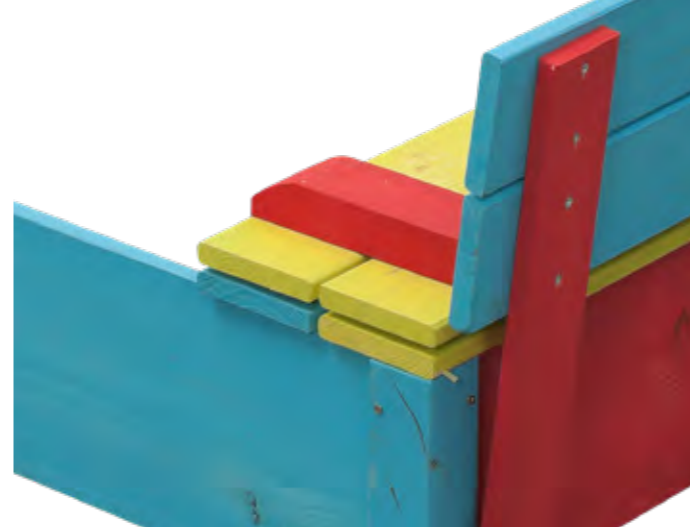

Materiaal

Gekleurd FSC® gecertificeerd hout dat geen verdere behandeling nodig heeft.

Eigenschappen

📏 Plaatsing geschikt vanaf ca. 10 m²

📏 120 x 120 x 25 cm

🕒 3 - 8 jaar

NAAM	EAN-CODE	ART. NR.
Sepp	8717306719445	7850035