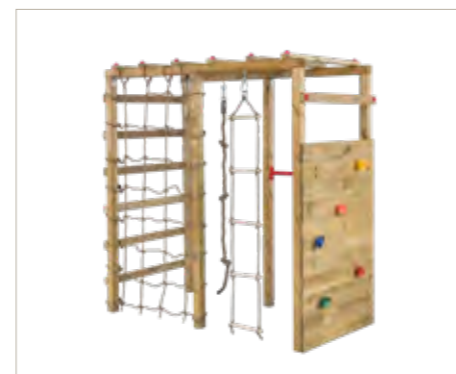

Klimtoestel

Bokito

Klimtoestel van vierkant hout dat speciaal gemaakt is voor kinderen die maar al te graag klimmen.

Bokito Small

TIP

Gebruik van grondankers wordt bij dit speeltoestel geadviseerd.
(niet inbegrepen)

Materiaal

Stevig geïmpregneerd PEFC® gecertificeerd hout dat jarenlang meegaat. Het hout heeft geen behandeling meer nodig en is op maat gezaagd.

Eigenschappen

Bokito:

- ↕ Plaatting geschikt vanaf ca. 25 m²
- ✂ 240 x 120 x 220 cm